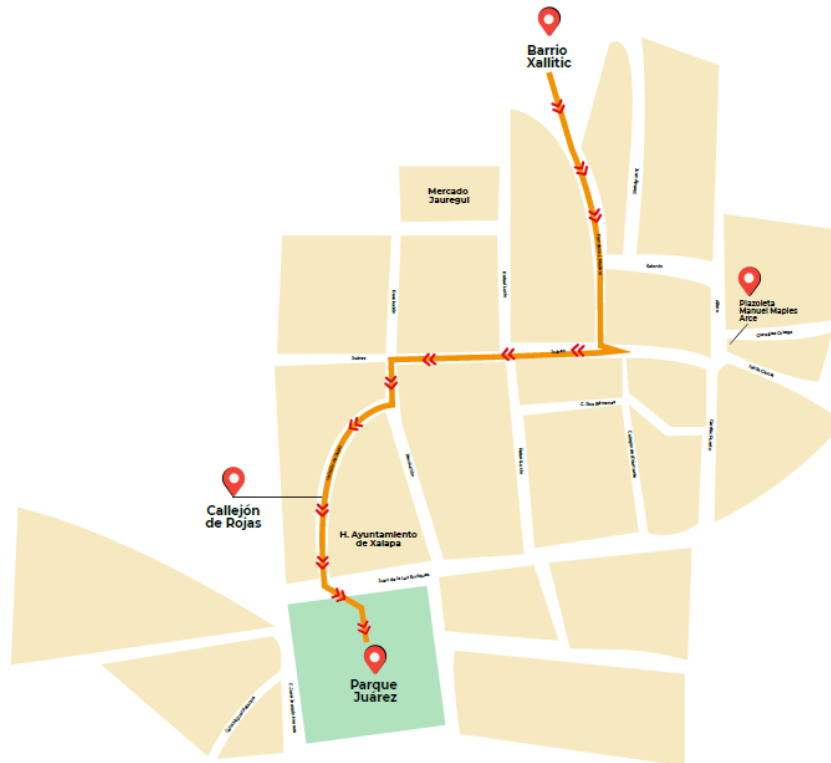

* Manlio Fabio Altamirano 139, Zona Centro, 91000 Xalapa-Enríquez, Ver.

Ubicación:

Galpulli

Festival nacional del normalismo

Benemérita Escuela Normal Veracruzana “Enrique C. Rébsamen” *

Modalidad: Carrera de Botargas

* Av. Xalapa SN, Unidad Magisterial, 91017 Xalapa-Enríquez, Ver.

Ubicación:

Calpulli

Festival nacional del normalismo

Recorrido de Barrio de Xallitic a Parque Juárez*

Modalidad: Estudiantinas

Día: miércoles 19 de junio de 2024

Horario: 17:30 – 19:00 h

Entidad	Escuela	Nombre
Jalisco	Escuela Normal Superior de Jalisco	Tuna de la ENSJ
Zacatecas	Centro de Actualización del Magisterio en Zacatecas	Rondalla del Centro de Actualización del Magisterio en Zacatecas