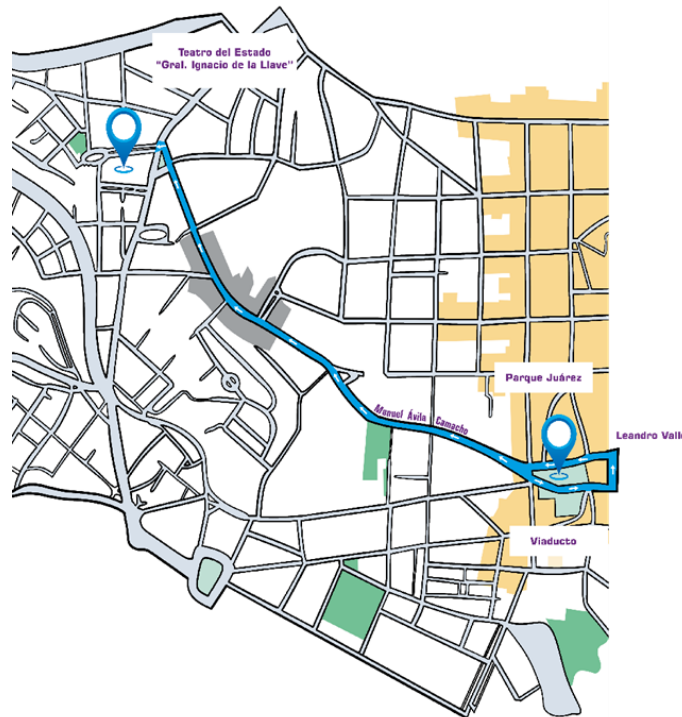

Calpulli

Festival nacional del normalismo

Recorrido del Teatro del Estado a Parque Juárez*

Modalidad: Desfile regional

Jueves 20 de junio

Horario: 17:00 h

Entidad	Escuela	Contingente
México	Escuela Normal Superior del Valle de Toluca	50
México	Escuela Normal de Tenancingo	177
Sinaloa	Escuela Normal de Sinaloa	24
Tlaxcala	Escuela Normal Primaria "Leonarda Gómez Blanco"	20
México	Escuela Normal de Ixtapan de la Sal	55
Michoacan	Escuela Normal Superior de Michoacan	8